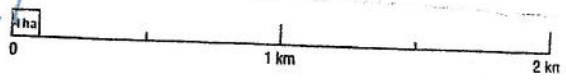

110 Lufthavnsløbs

Rød = busstop

Grøn kørselsretning

sort sti

Blå tur 21

AUGUSTENBORG FJORD

ALS SUND

ARNKIL