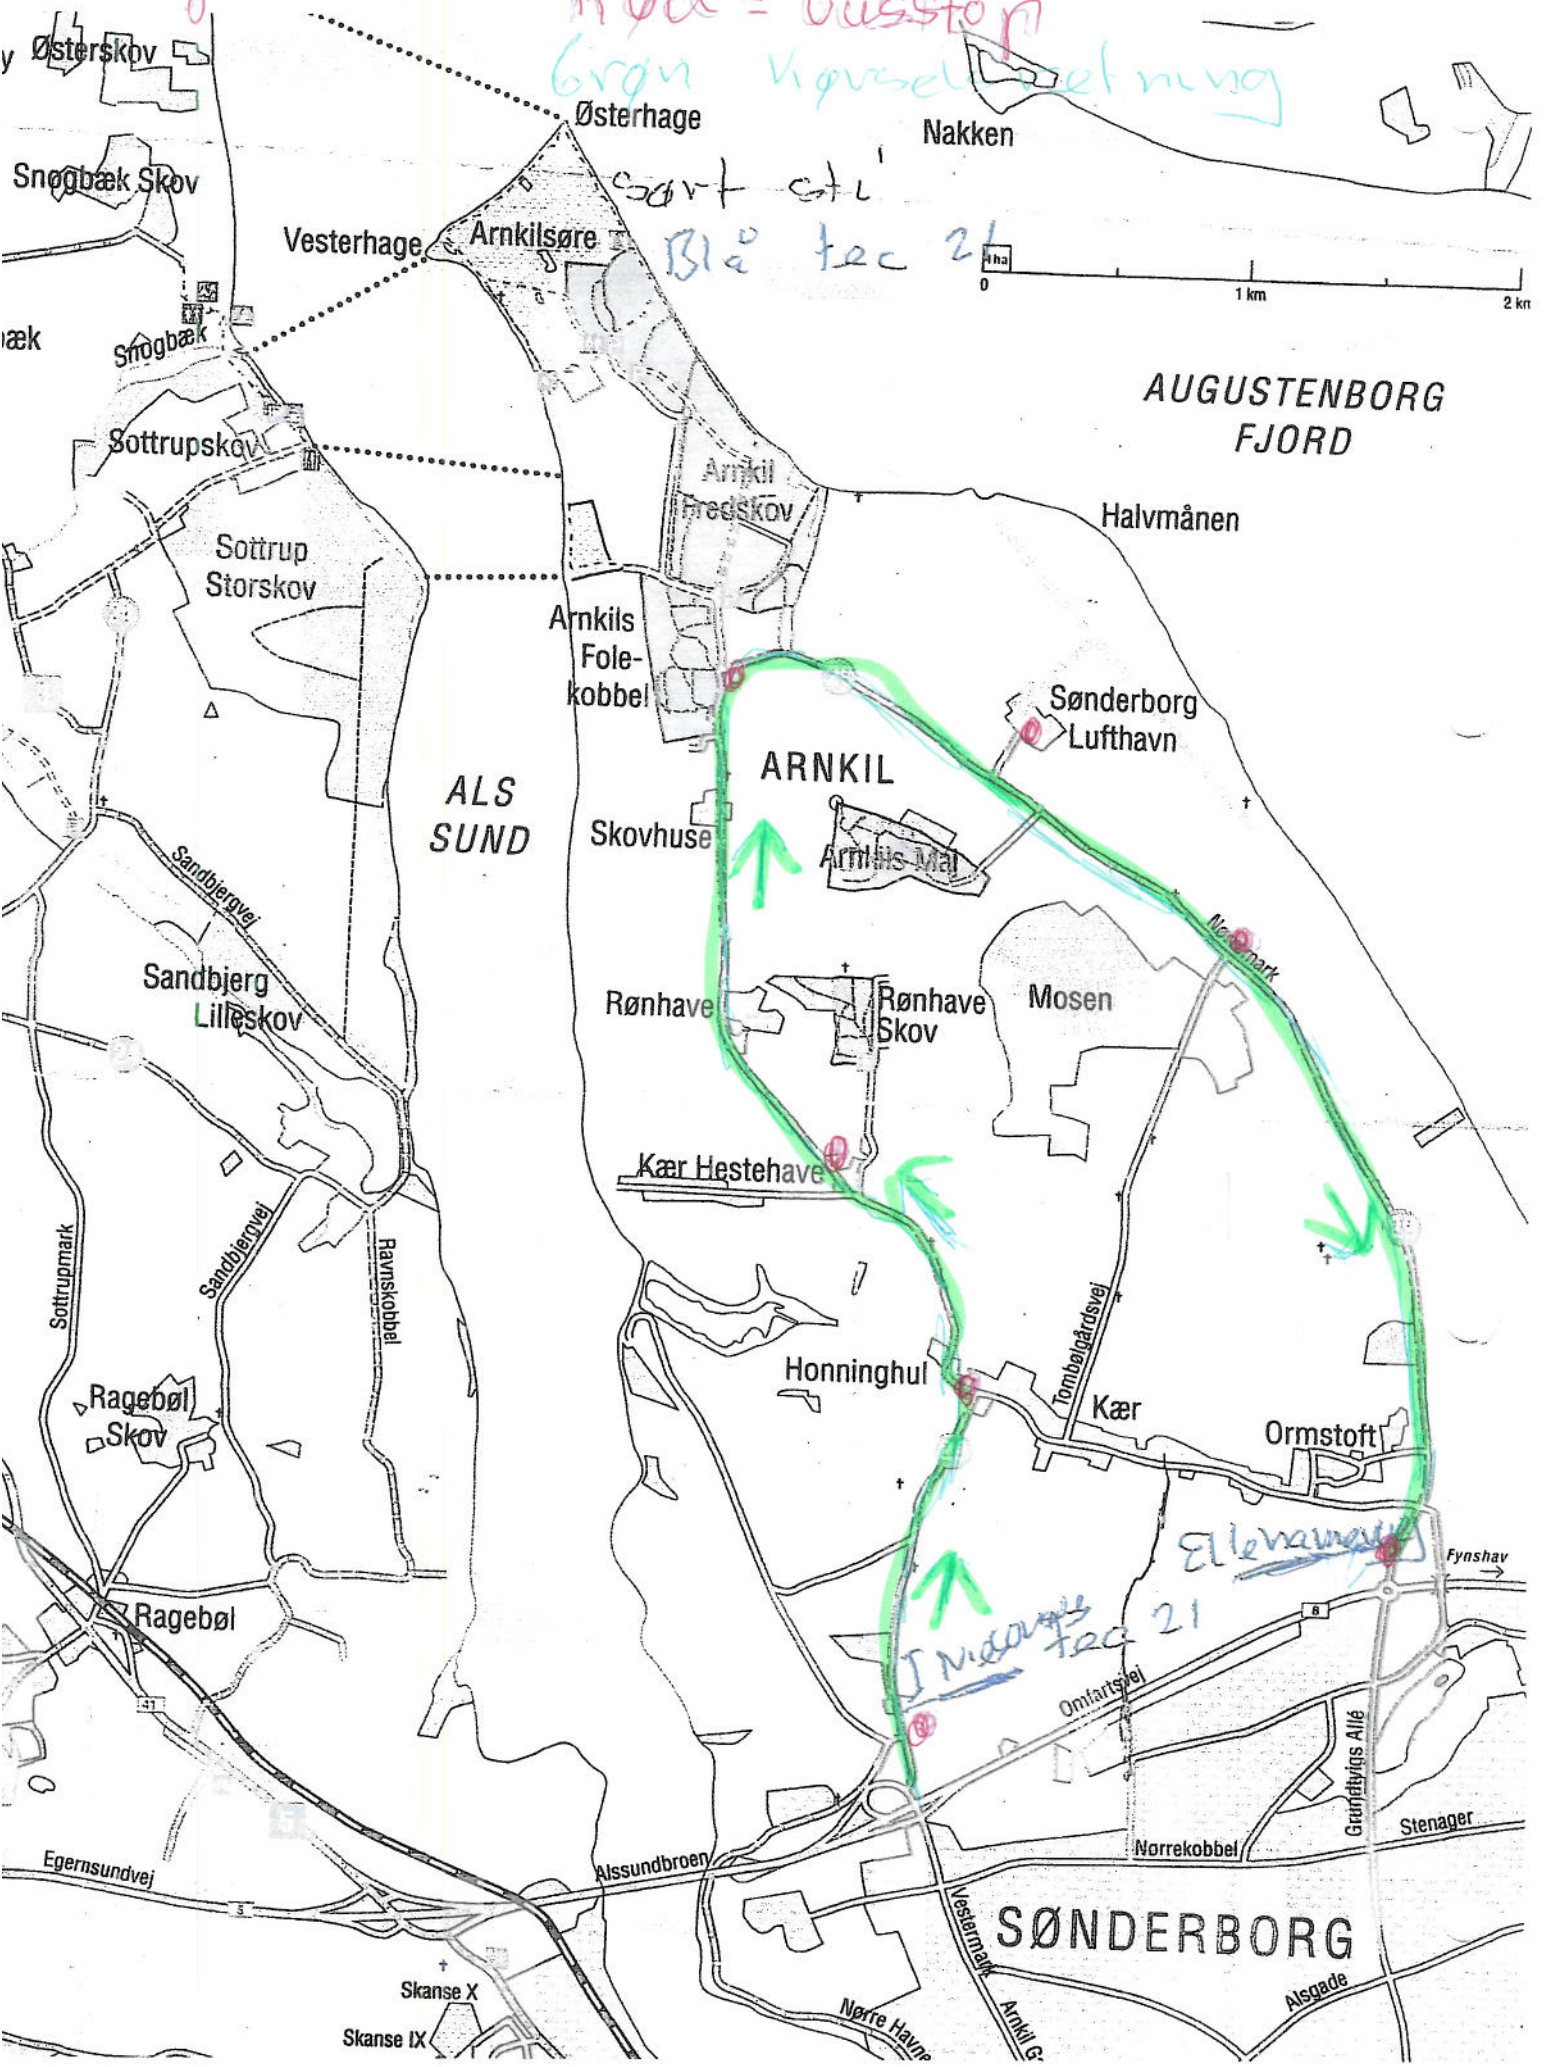

110 Lufthavnsløbs

Rød = busstop

Grøn kørselsretning

sort sti

Blå tur 21

AUGUSTENBORG FJORD

ALS SUND

ARNKIL

Mosen

SØNDERBORG

Indgangs tur 21

Ellevangvej